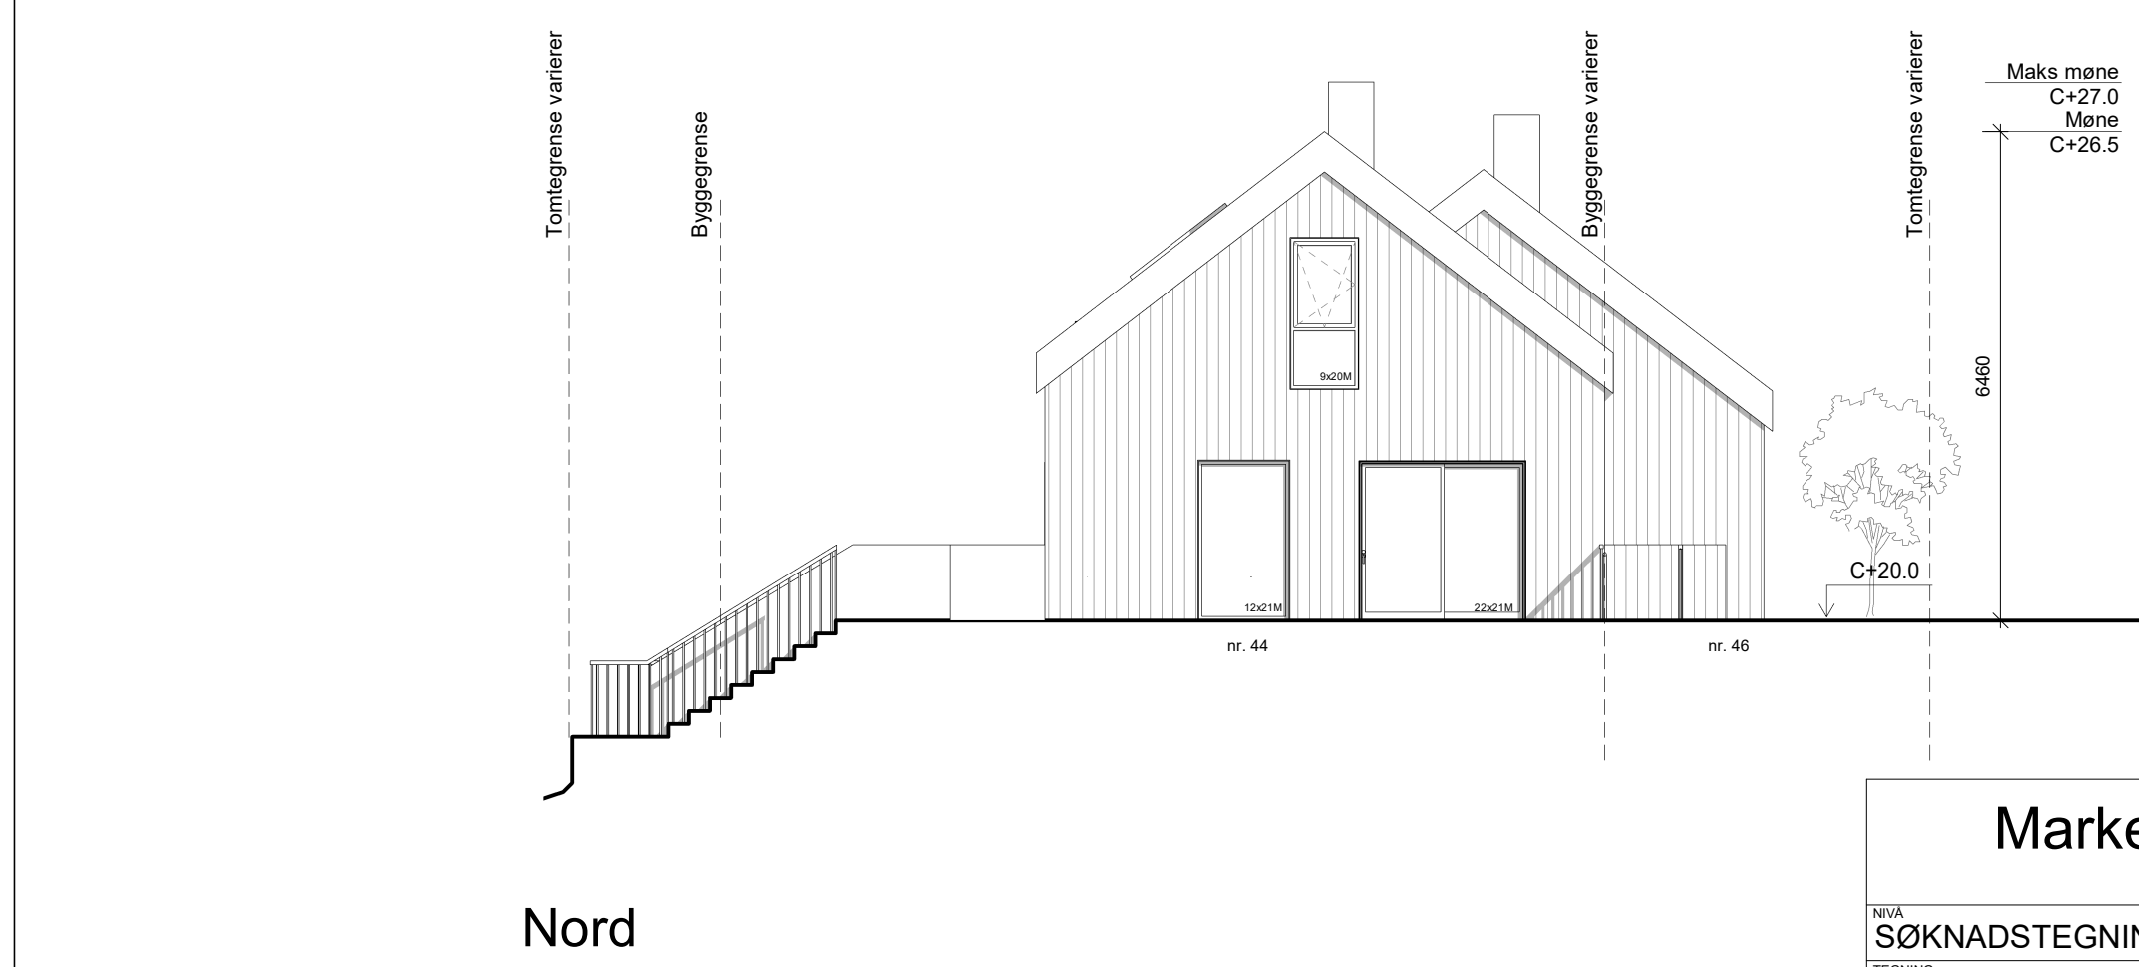

Maks møne  
C+27.0  
Møne  
C+26.5

Øst

Maks møne  
C+27.0  
Møne  
C+26.5

Nord

# Markestøheia 44 og 46

Gnr/Bnr: 2/880 og 2/879

NIVA <b>SØKNADSTEGNING</b>	TEGN NR: A-40.02	REV.	
	TEGNING Fasade Nord/Øst	MÅL: 1 : 100	TEGN: ARK: FYR A3
	DATO: 06.01.2026	ANSV: JJV	KONTR: JJV

**SEIL**  
ARKITEKTER